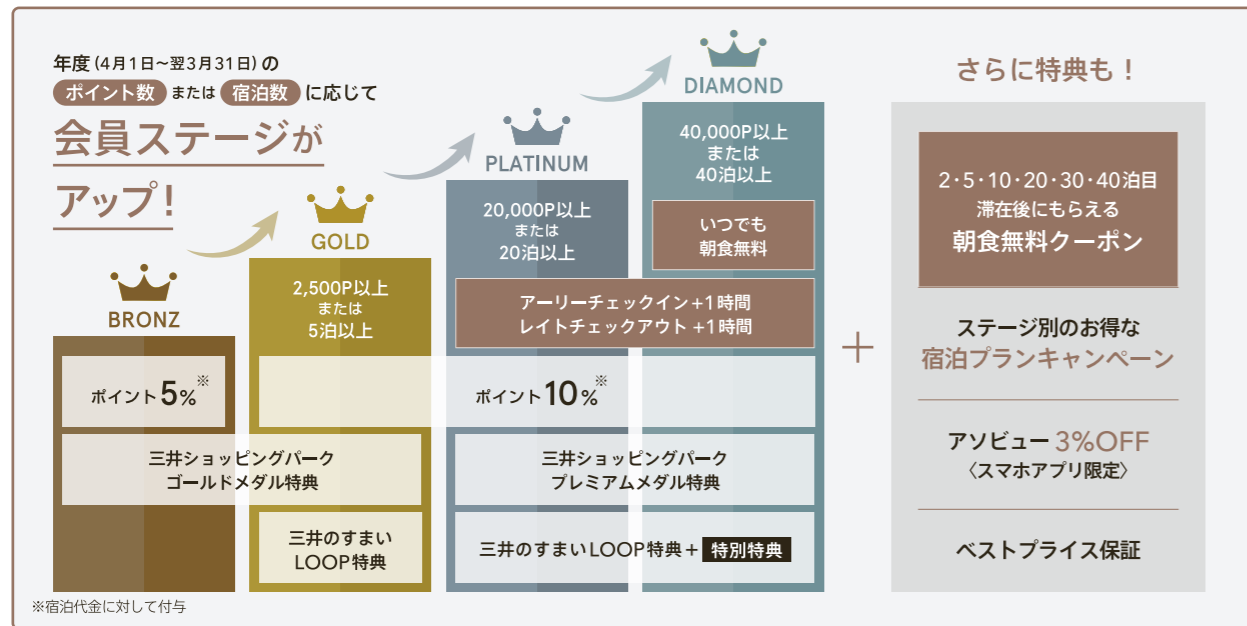

# step 2

個人会員制度サイト・アプリ

## 「MGH Rewards Club」のご案内

MGHリWARDSクラブ (以下MGHRCと表記)

個人会員制度「MGHRC」登録に加えて、  
法人会員連携すると、「31corp」優待がさらにお得に！

point 1	point 2	point 3
MGHRCの 会員ステージに応じて ポイント付与！	貯めたポイントを お支払いや商品と交換！ 三井ショッピングポイントとの連携も可能	MGHRCの 会員ステージごとの うれしい特典も！ <small>※下記会員ステージ詳細参照</small>