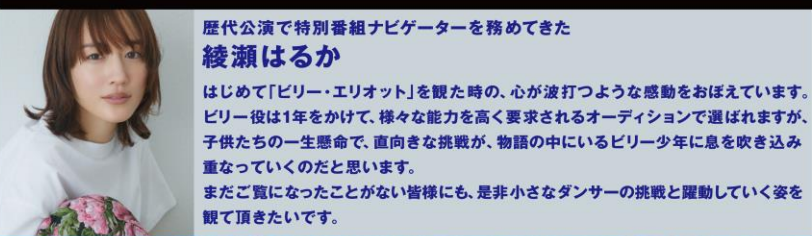

## ミュージカル ビリー・エリオット ～リトル・ダンサー～

それでも、夢を諦めなかった—  
ビリーの心の叫びが未来を変える!

人生一度きりの  
ビリー役への挑戦。  
今この瞬間に全力を捧げる  
少年たちの姿に、  
あなたもきっと涙する。

**世界1000万人以上が熱狂!**  
トニー賞など80以上の演劇賞を席卷した傑作。  
この夏、心に残る最高の観劇体験を!

歴代公演で特別番組ナビゲーターを務めてきた  
**綾瀬はるか**